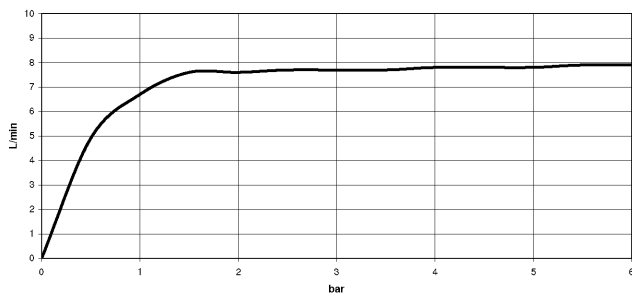

DORNBACHT YARRE Ducha fija - Cromo

---

28 503 832

Diagrama de flujo

Certificado

LGA_28661.

WRAS_240202028.